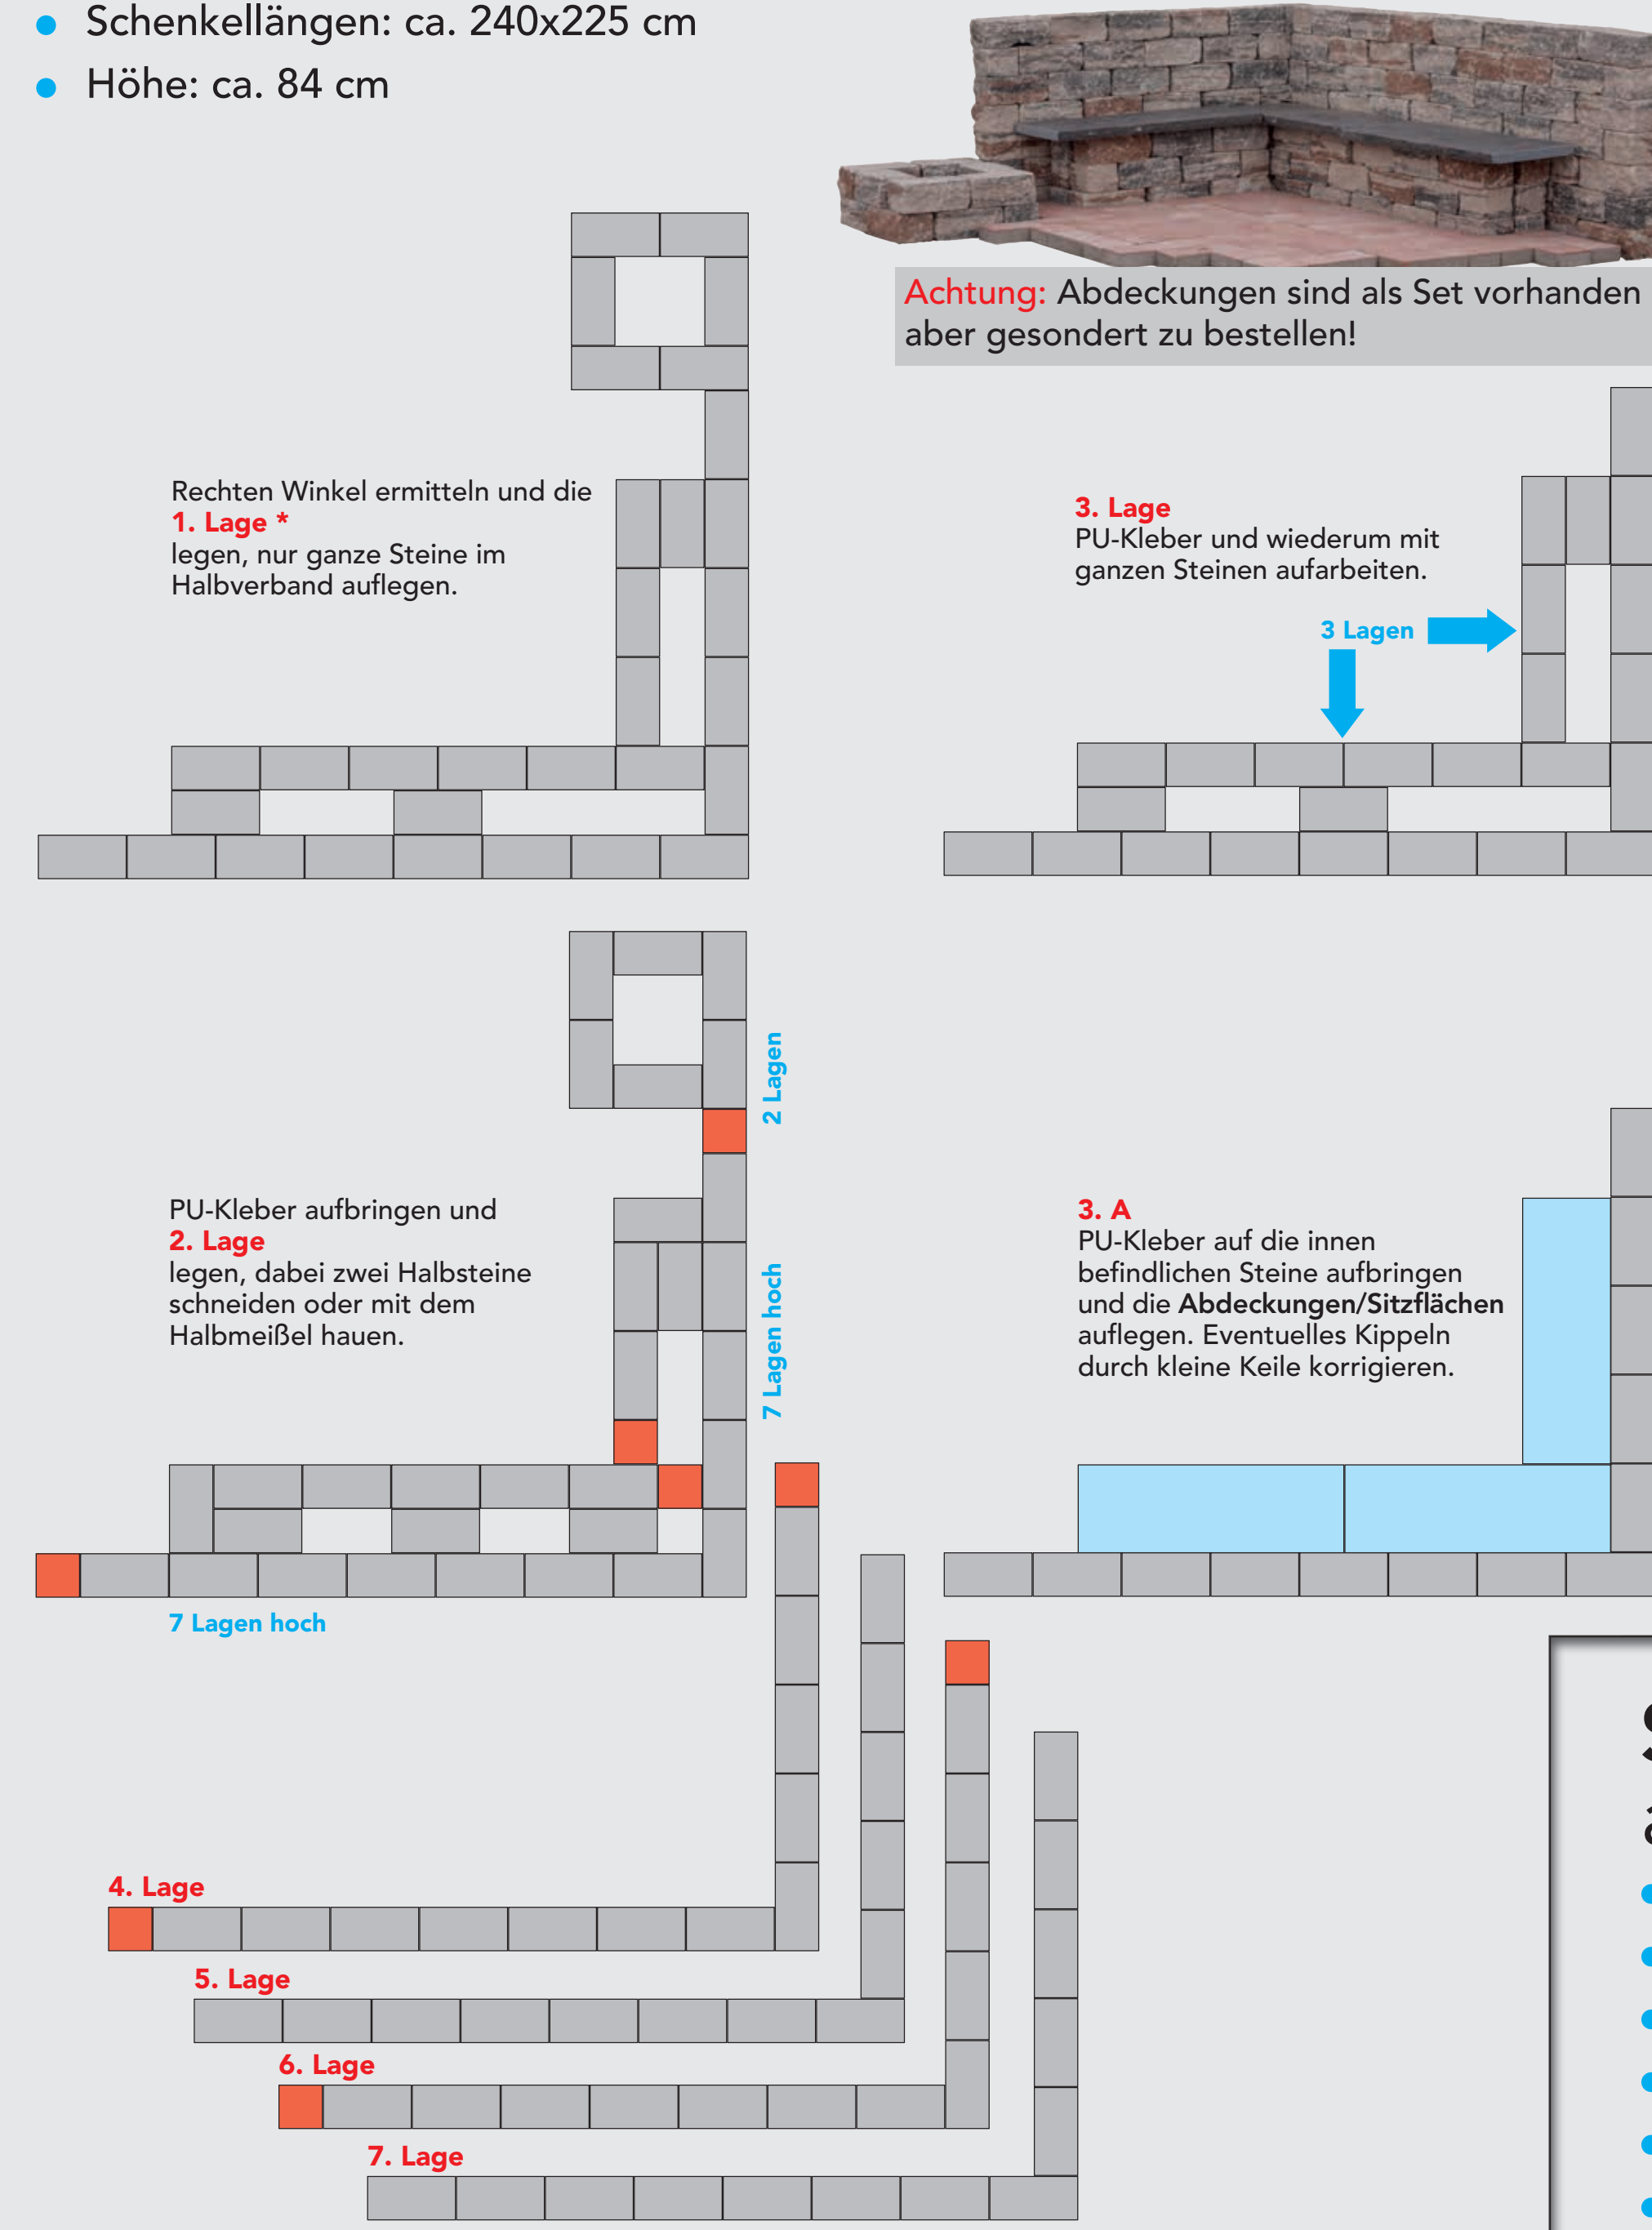

## Sitzecke aus UNO-Gestaltungsmauerstein

- Abmessung des einzelnen Steines ca. 30x12x15 cm (L/H/B)
- Bausätze bestehen aus ca. 144 Steinen (1 Palette), kein Abpacken notwendig
- Leichter Aufbau
- Schenkellängen: ca. 240x225 cm
- Höhe: ca. 84 cm

## GESTALTUNGSMAUERSTEIN UNO - EIN STEIN - VIELE VARIATIONEN

## Hochbeet Drei-Kammer-Anlage aus UNO-Gestaltungsmauerstein

- Abmessung des einzelnen Steines ca. 30x12x15 cm (L/H/B)
- Bausätze bestehen aus 144 Steinen (1 Palette), kein Abpacken notwendig
- Leichter Aufbau
- Kein Schneiden oder Schlagen notwendig
- Abmessungen: ca. 240x210 cm
- Höhe: ca. 60 cm

## Sitzgelegenheit aus UNO-Gestaltungsmauerstein

- Abmessung des einzelnen Steines ca. 30x12x15 cm (L/H/B)
- Bausätze bestehen aus 144 Steinen (1 Palette), kein Abpacken notwendig
- Leichter Aufbau
- Kein Schneiden oder Schlagen notwendig
- Abmessungen: ca. 195x60 cm
- Höhe: ca. 111 cm