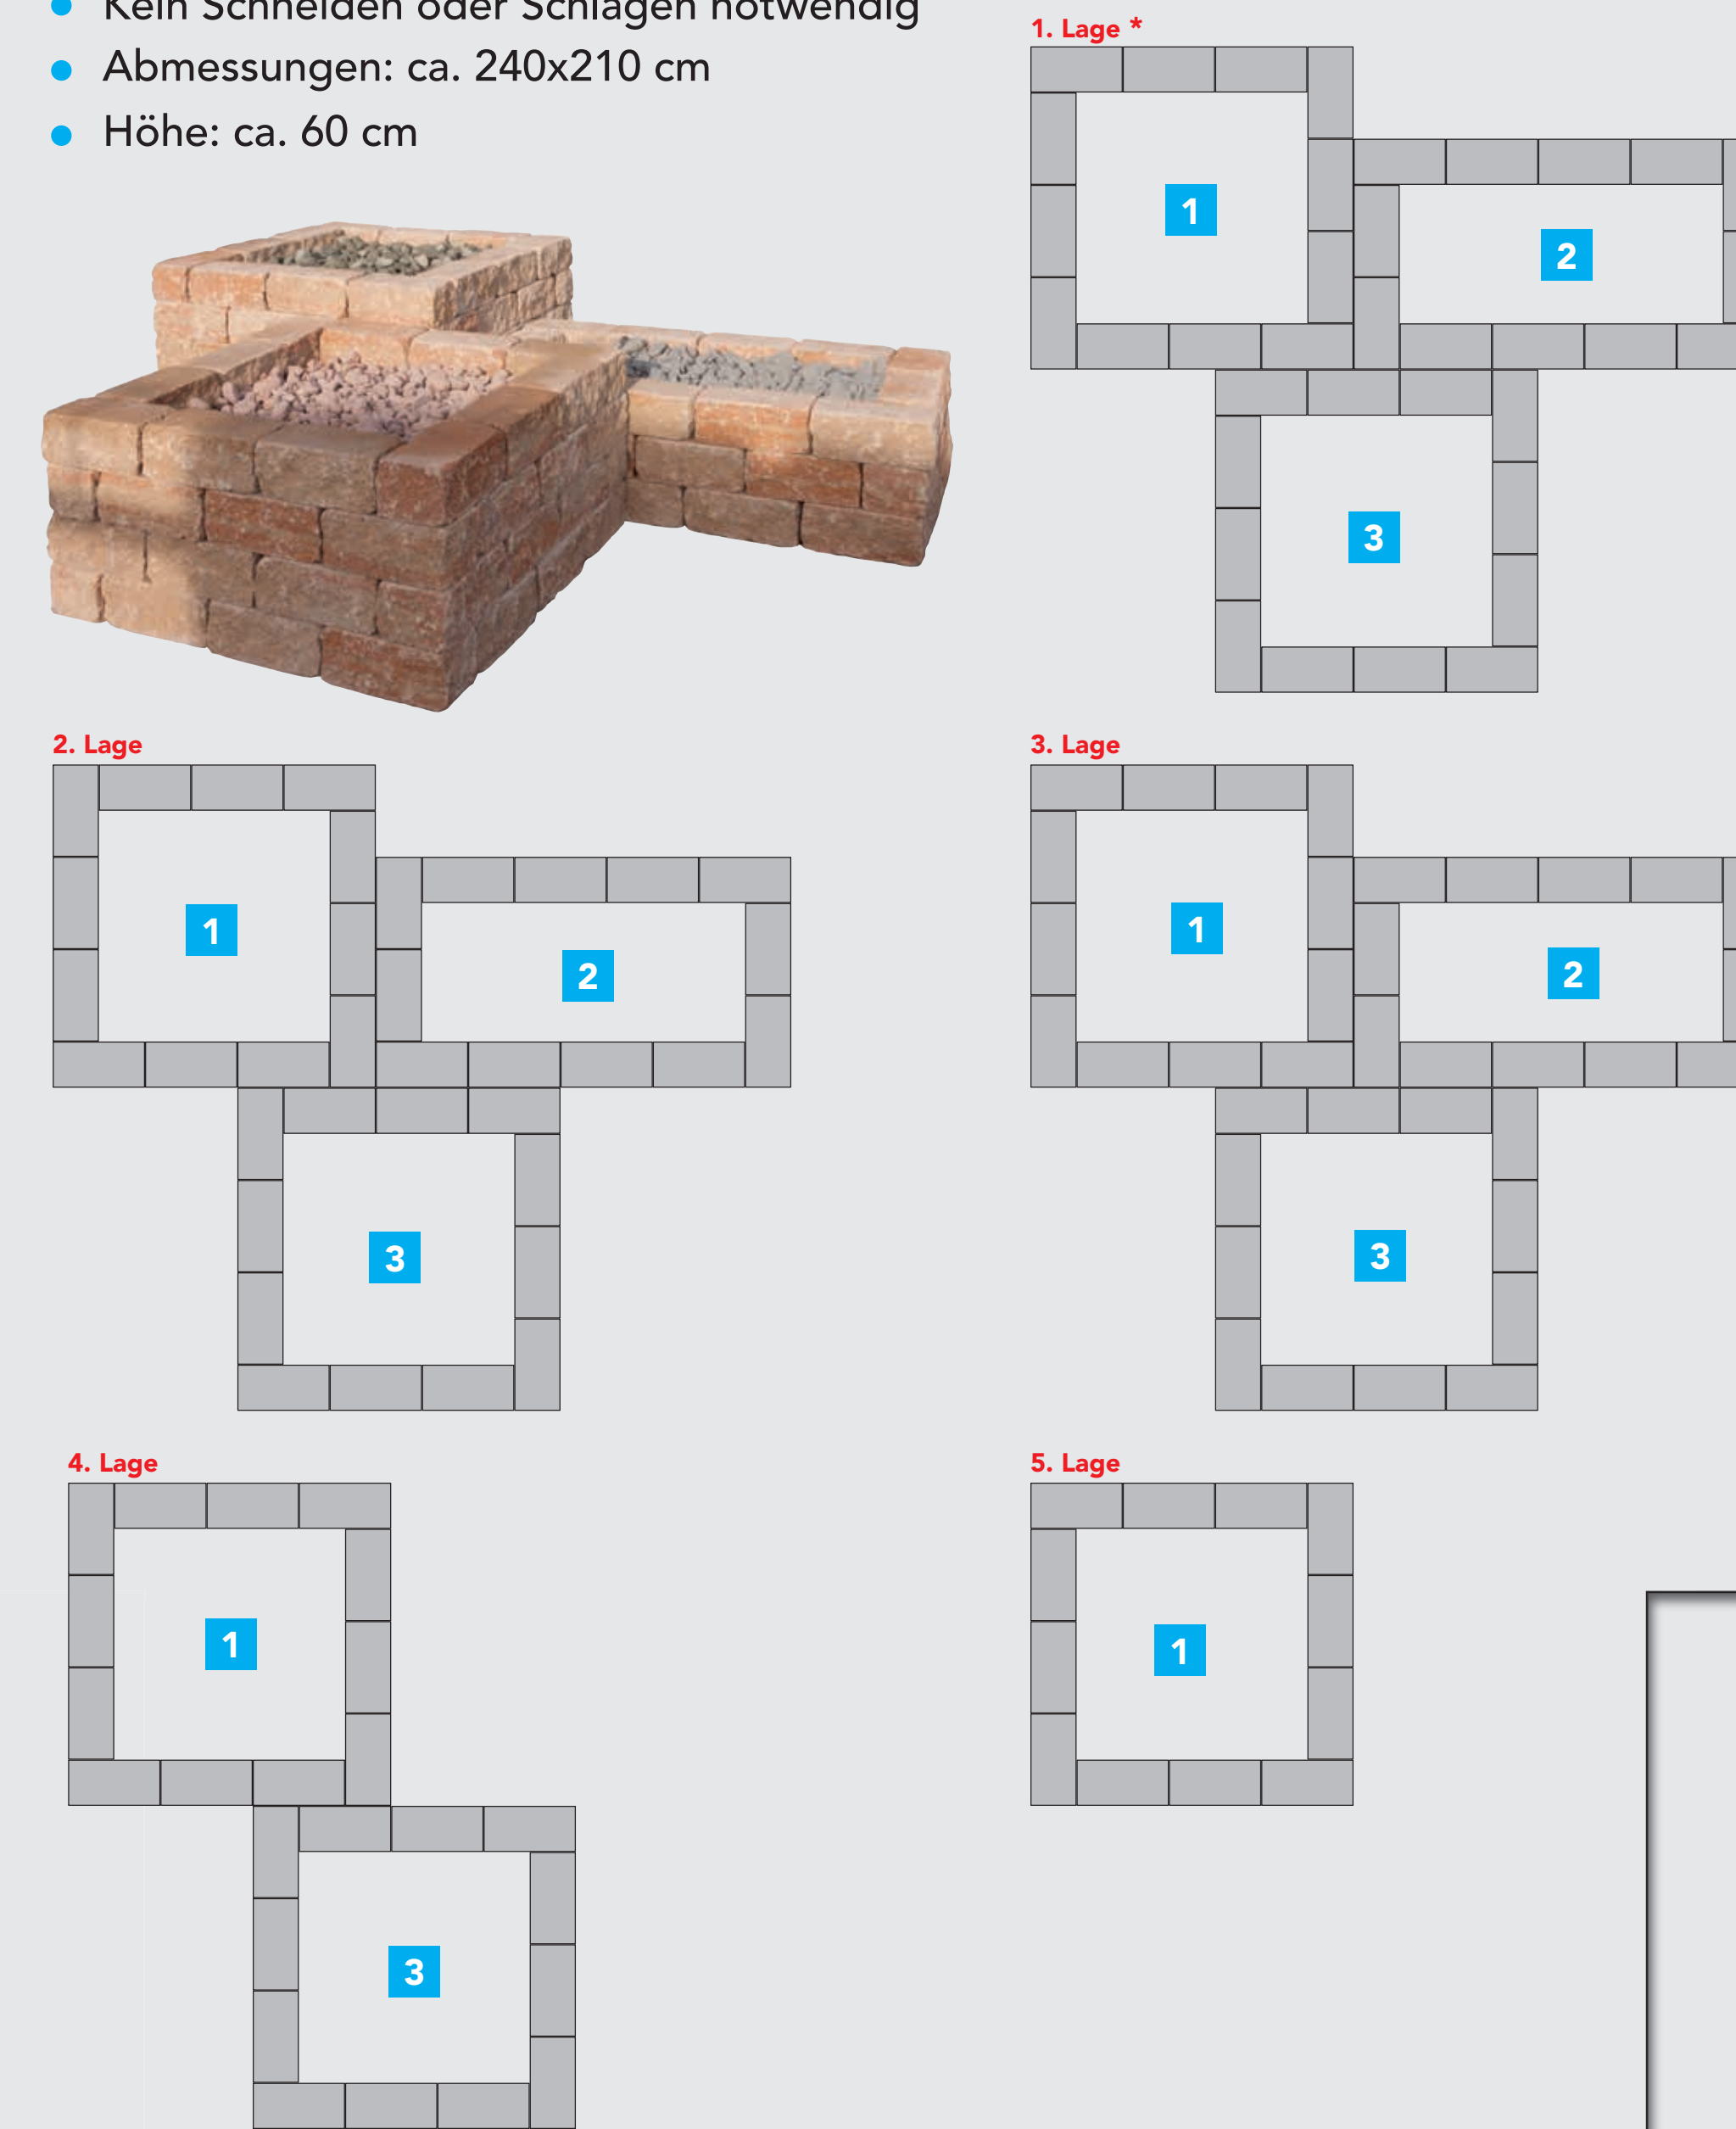

## Sitzecke aus UNO-Gestaltungsmauerstein

- Abmessung des einzelnen Steines ca. 30x12x15 cm (L/H/B)
- Bausätze bestehen aus ca. 144 Steinen (1 Palette), kein Abpacken notwendig
- Leichter Aufbau
- Schenkellängen: ca. 240x225 cm
- Höhe: ca. 84 cm

## GESTALTUNGSMAUERSTEIN UNO - EIN STEIN - VIELE VARIATIONEN

## Hochbeet Drei-Kammer-Anlage aus UNO-Gestaltungsmauerstein

- Abmessung des einzelnen Steines ca. 30x12x15 cm (L/H/B)
- Bausätze bestehen aus 144 Steinen (1 Palette), kein Abpacken notwendig
- Leichter Aufbau
- Kein Schneiden oder Schlagen notwendig
- Abmessungen: ca. 240x210 cm
- Höhe: ca. 60 cm

## Sitzgelegenheit aus UNO-Gestaltungsmauerstein

- Abmessung des einzelnen Steines ca. 30x12x15 cm (L/H/B)
- Bausätze bestehen aus 144 Steinen (1 Palette), kein Abpacken notwendig
- Leichter Aufbau
- Kein Schneiden oder Schlagen notwendig
- Abmessungen: ca. 195x60 cm
- Höhe: ca. 111 cm