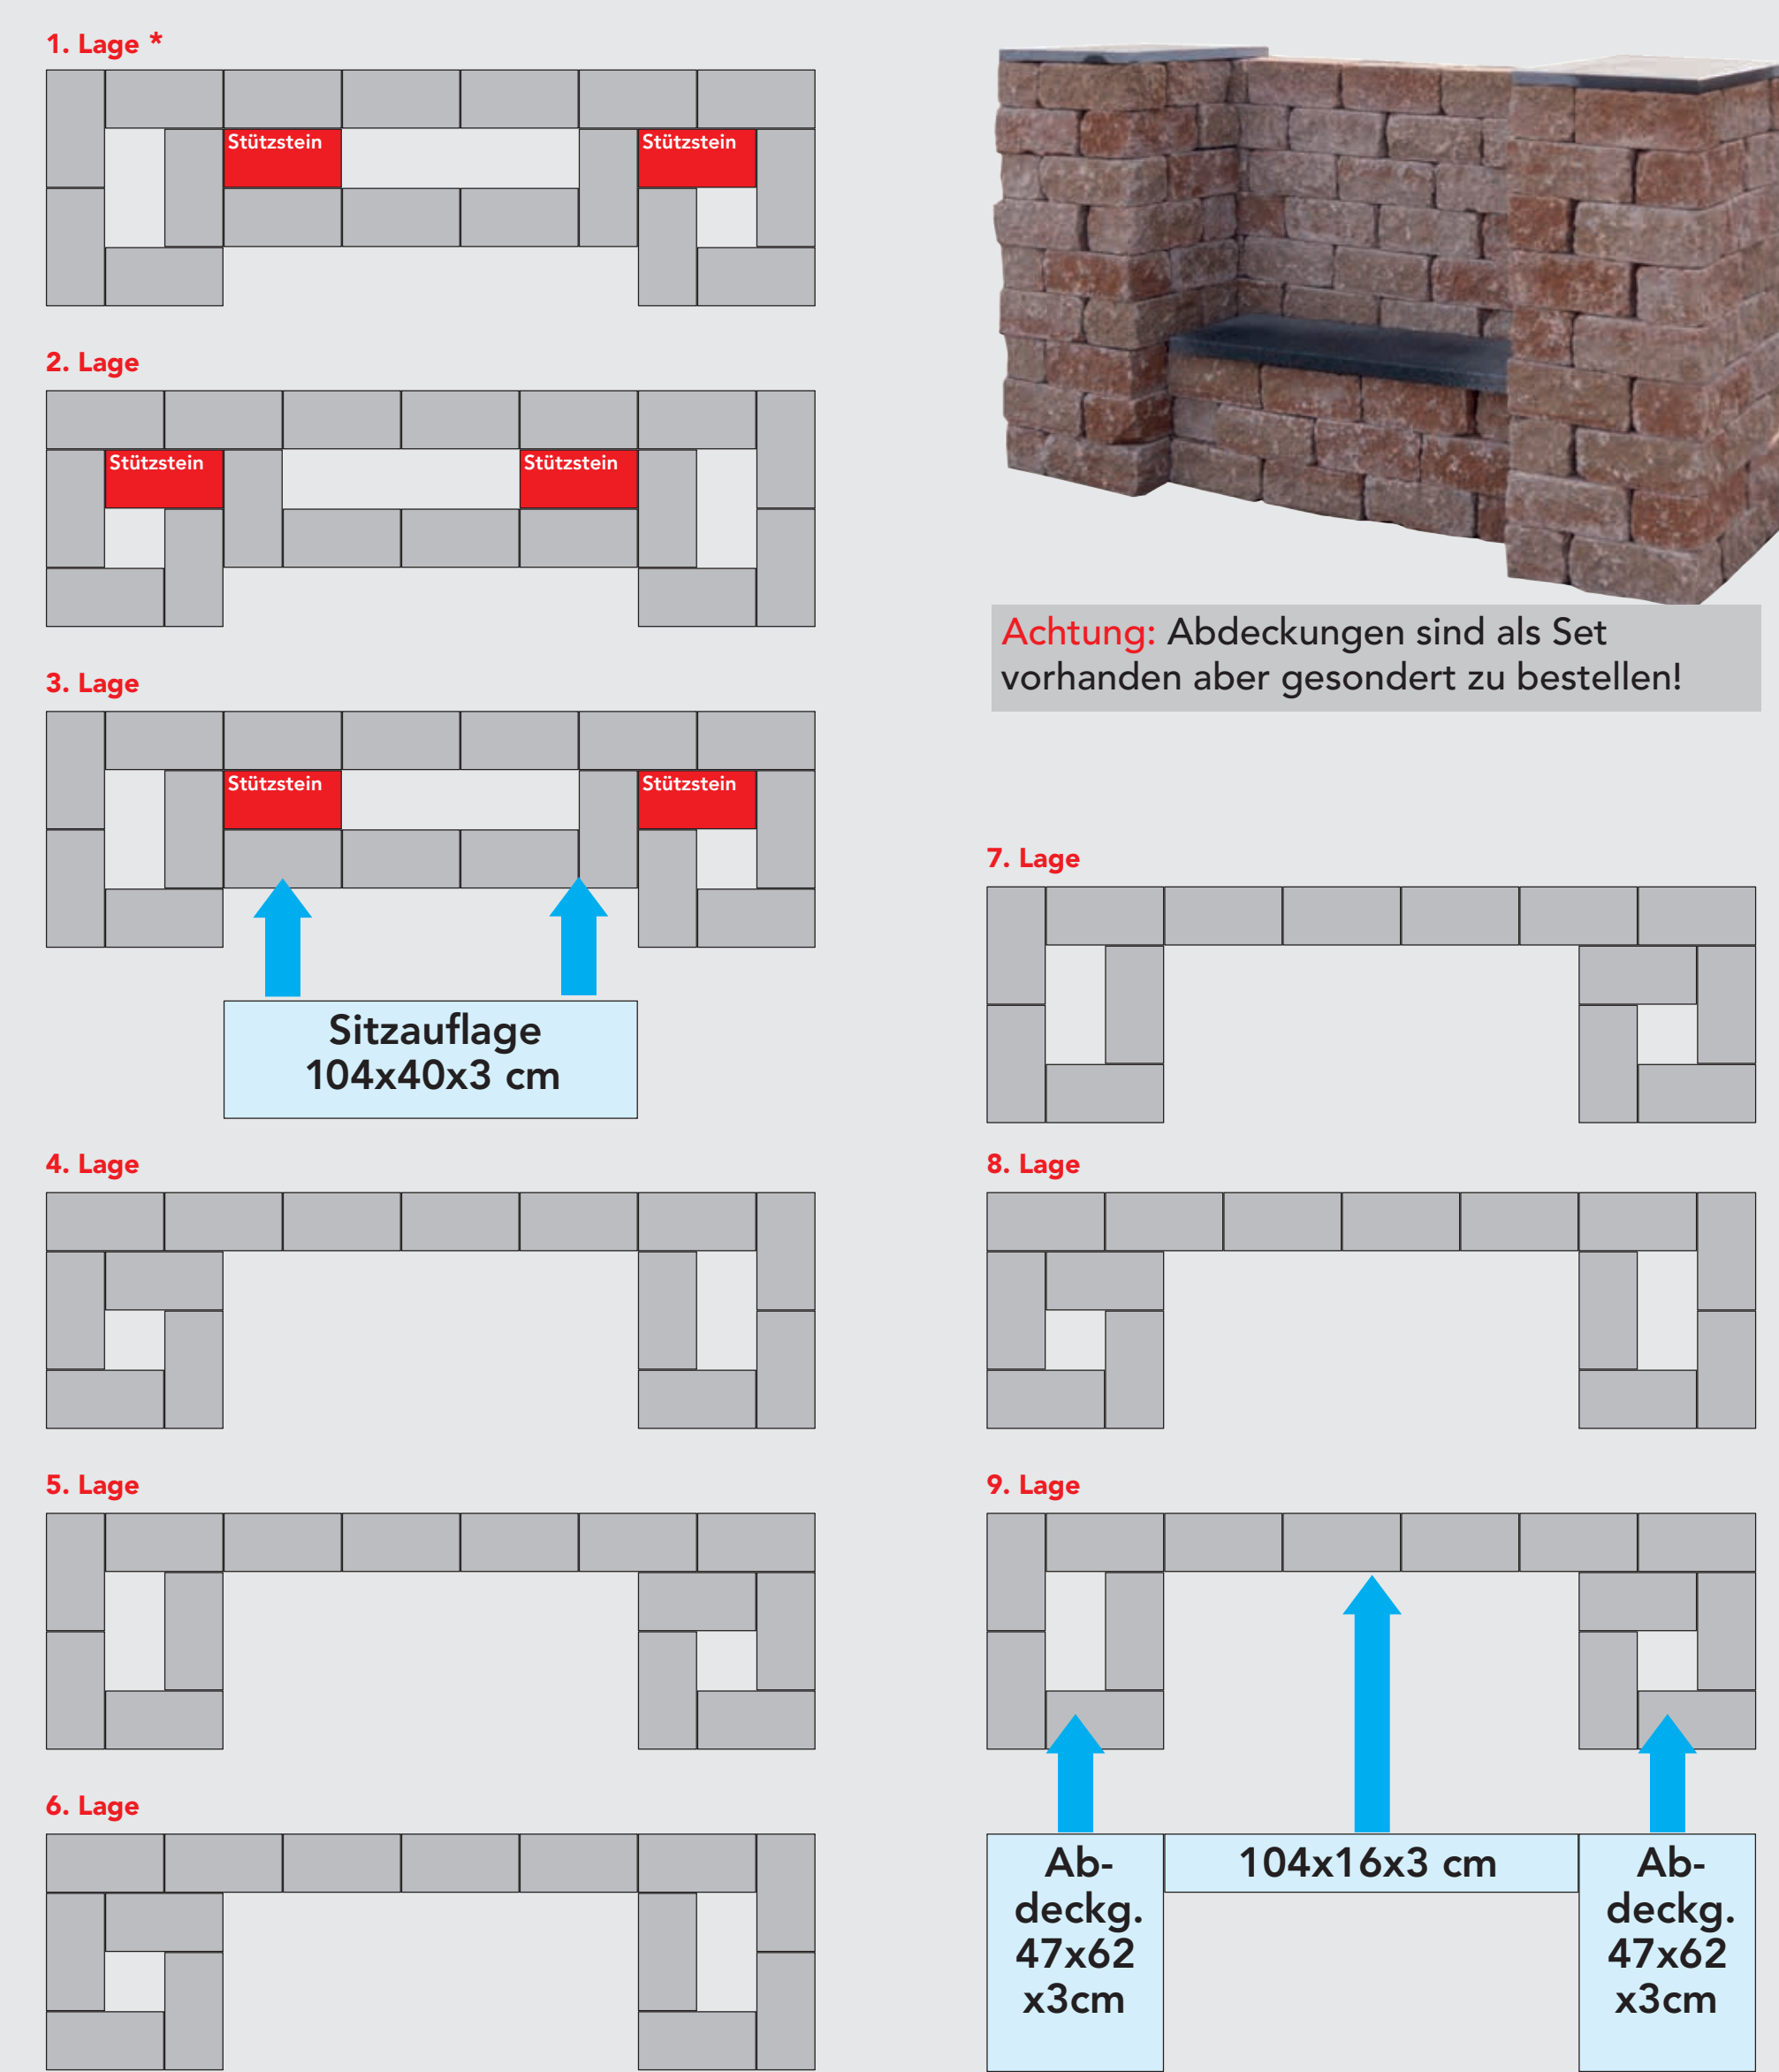

## Sitzecke aus UNO-Gestaltungsmauerstein

- Abmessung des einzelnen Steines ca. 30x12x15 cm (L/H/B)
- Bausätze bestehen aus ca. 144 Steinen (1 Palette), kein Abpacken notwendig
- Leichter Aufbau
- Schenkellängen: ca. 240x225 cm
- Höhe: ca. 84 cm

## Hochbeet Drei-Kammer-Anlage aus UNO-Gestaltungsmauerstein

- Abmessung des einzelnen Steines ca. 30x12x15 cm (L/H/B)
- Bausätze bestehen aus 144 Steinen (1 Palette), kein Abpacken notwendig
- Leichter Aufbau
- Kein Schneiden oder Schlagen notwendig
- Abmessungen: ca. 240x210 cm
- Höhe: ca. 60 cm

## Sitzgelegenheit aus UNO-Gestaltungsmauerstein

- Abmessung des einzelnen Steines ca. 30x12x15 cm (L/H/B)
- Bausätze bestehen aus 144 Steinen (1 Palette), kein Abpacken notwendig
- Leichter Aufbau
- Kein Schneiden oder Schlagen notwendig
- Abmessungen: ca. 195x60 cm
- Höhe: ca. 111 cm

## Hochbeet Vier-Kammer-Anlage aus UNO-Gestaltungsmauerstein

- Abmessung des einzelnen Steines ca. 30x12x15 cm (L/H/B)
- Bausätze bestehen aus 144 Steinen (1 Palette), kein Abpacken notwendig
- Leichter Aufbau
- Abmessungen: ca. 315x255 cm
- Höhe: ca. 60 cm