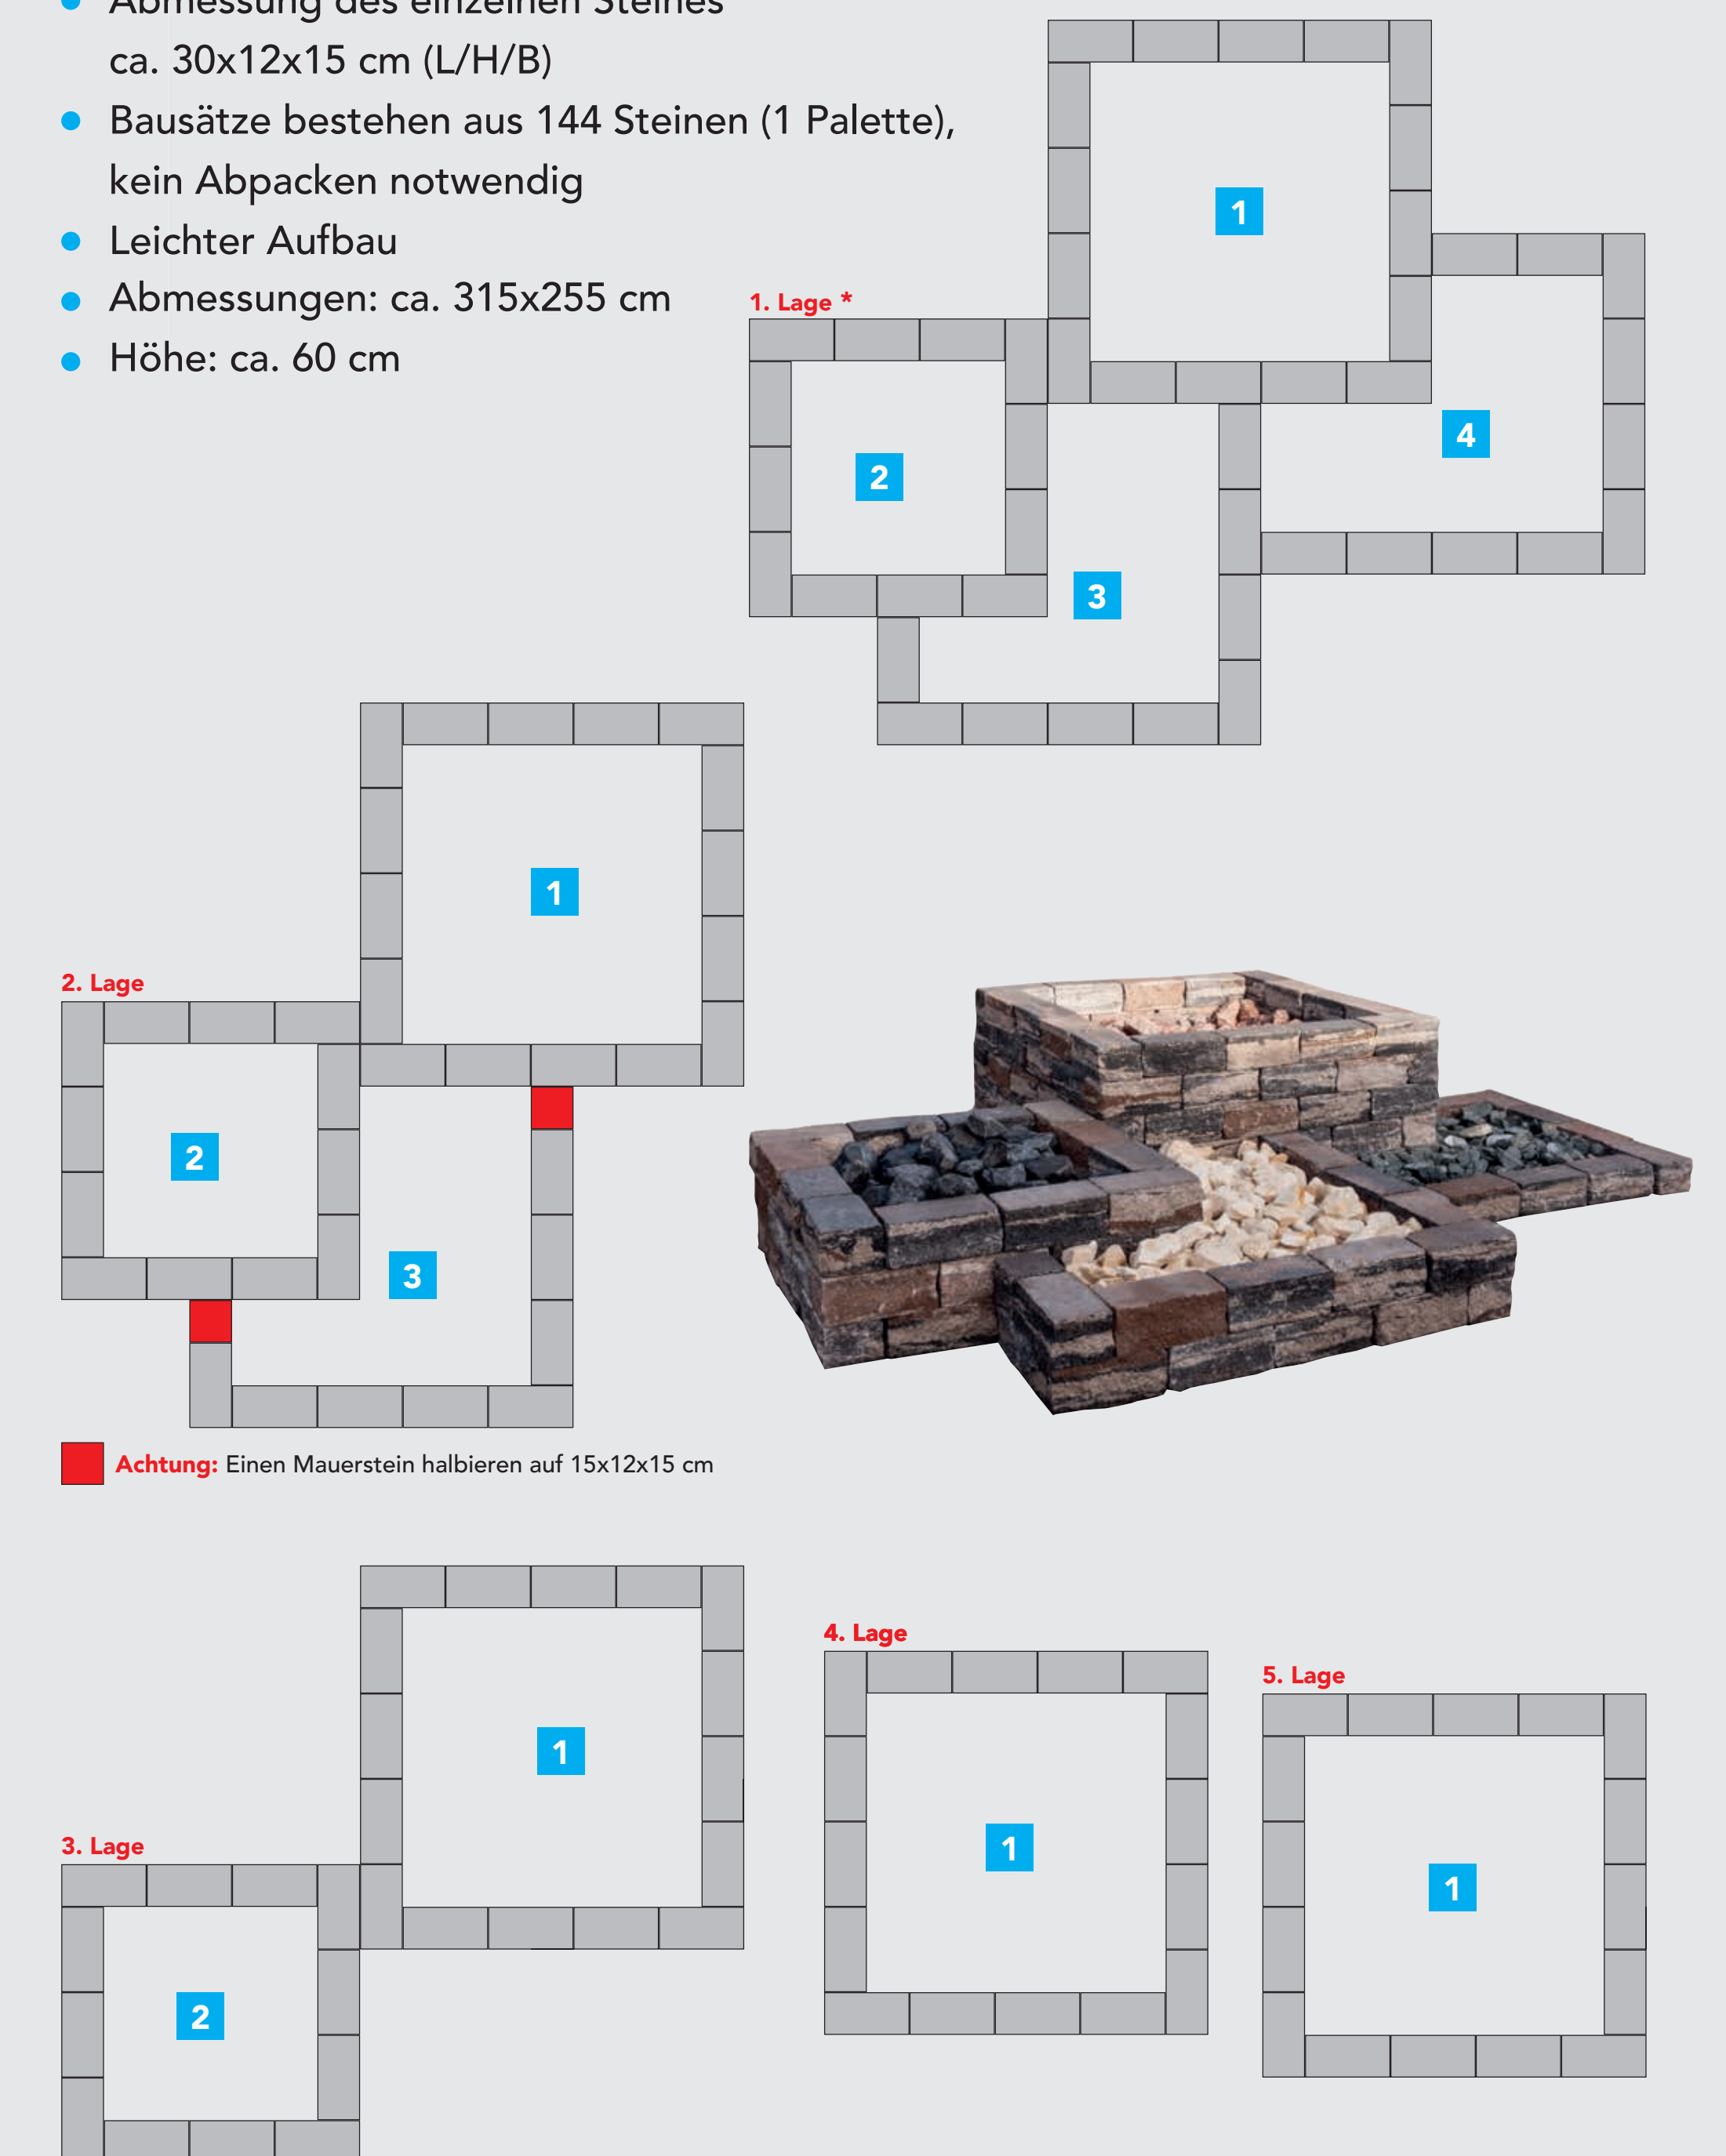

Hochbeet Vier-Kammer-Anlage aus UNO-Gestaltungsmauerstein

- Abmessung des einzelnen Steines ca. 30x12x15 cm (L/H/B)
- Bausätze bestehen aus 144 Steinen (1 Palette), kein Abpacken notwendig
- Leichter Aufbau
- Abmessungen: ca. 315x255 cm
- Höhe: ca. 60 cm